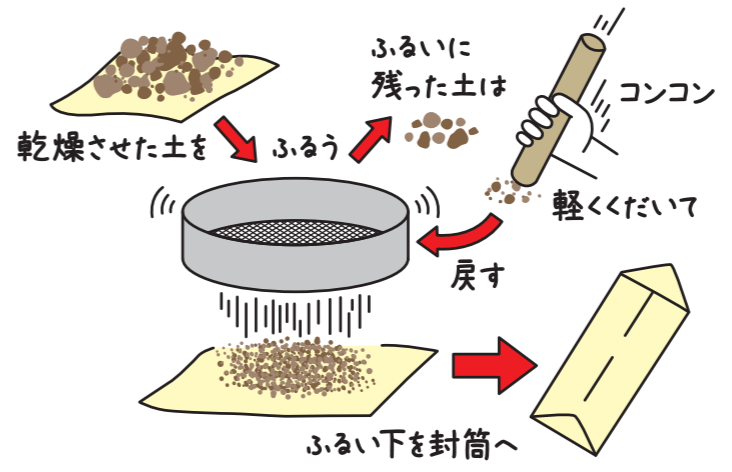

なるほどえ〜のう! 営農情報

詳しくは最寄りの
アグリセンター・
JAグリーン・資材店
にお問い合わせください。

稲作情報

上下アグリセンター
宮本 健吾

来年の水稲の作付けに向けて

● 土壌診断をしましょう

- ① 採取時期
  収穫後、土壌改良資材や肥料を散布する前に行ないます。
- ② 採取場所
  圃場の四すみと中央の計5カ所から採取し、混ぜ合わせて1点のサンプルとします。

圃場の四すみと中央の計5カ所から土を採ります。

- ③ 風乾
  採取した土を新聞紙の上に薄く広げ、日陰の風通しの良いところで乾燥させます。
- ④ 分析用試料
  乾燥させた土を2mm位のふるいにかけて、1圃場1点50gのサンプルを作ります。
  袋に生産者名、圃場名、作物名を記入しJAへ提出してください。

- ⑤ 診断料金
  1サンプル 550円(税込)
- ⑥ 診断項目
  pH、EC、有効態りん酸、置換性加里、腐食、有効態けい酸、遊離酸化鉄

● 生わらの処理を実施

収穫後の生わらは放置しておくこと、次年度において、田植え後数日でカスが発生し、赤枯れ等が発生する要因となります。
なるべく早い時期に、石灰窒素10a当たり15〜20kgまたは、アグリ革命細粒を10a当たり2kg散布し、耕うんして生わらの腐熟促進を図りましょう。

● 雑草が多い水田の対策

農薬名…クロレートS粒剤
使用量…20〜40kg/10a

- 稲刈り後、なるべく早く稲わらの上に散布し、耕起は1ヵ月後に行ないましょう。
- 水が溜まっていると効果が半減します。
- 石灰など、アルカリ資材と近接散布はしないでください。
- 稲刈り後に散布することで、ヒエの種子に付着して発芽後に枯殺します。来作のノビエを抑制することができます。